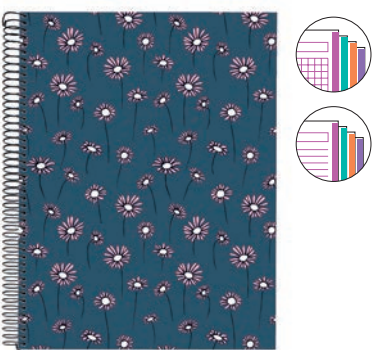

SPRING VERDE
A4 MR46932 MR46933

DAISIES AZUL
A4 MR46816 MR46818

GARDEN VERDE
A4 MR46594 MR48233

ECOTRIANGLES
A4 MR2458 MR2958
A5 MR2462 MR2962

NOTEBOOK 4

TAMAÑO A4 Y A5
A4: 210 y 297 mm y A5: 148 x 210 mm

120 hojas de 4 colores. Cubiertas de cartón 100% reciclado impreso (recuperado post-consumo). Papel textura de fibra virgen y un aspecto natural auténtico, 100% recuperado post-consumo y fabricado respetando las certificaciones: FSC, Blue Angel y EU Ecolabel. Microperforado. Con 4 taladros versión A4 y con 2 taladros versión A5. UV: 1