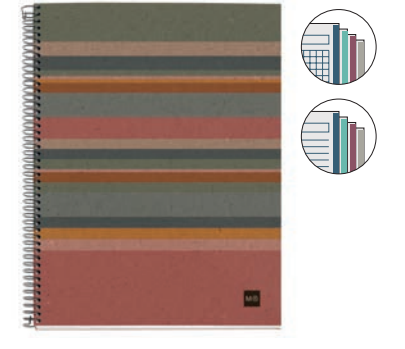

ECORAYAS
A4 MR6162 MR6166
A5 MR6164 MR6168