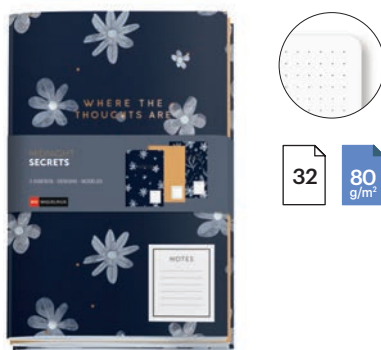

MR20140
A5 MIDNIGHT
142 x 210 mm
Cubiertas de cartoncillo textura con detalles en stamping. Papel blanco punteado.
UV: 1