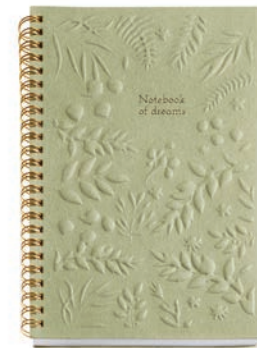

MR8175
CUADERNO A5
GRABADO WIRE-O
146 x 214 mm

Cubiertas de cartón con grabado. Mensaje en stamping dorado. Doble espiral dorado.
Papel marfil rayado.
UV: 1