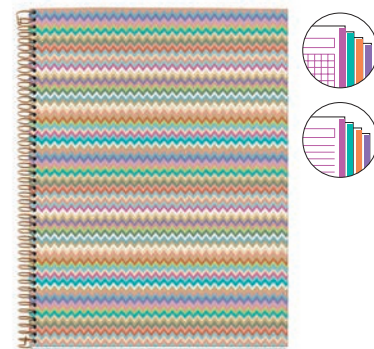

ZIGZAG MALLORCA
A4 MR4183 MR4184