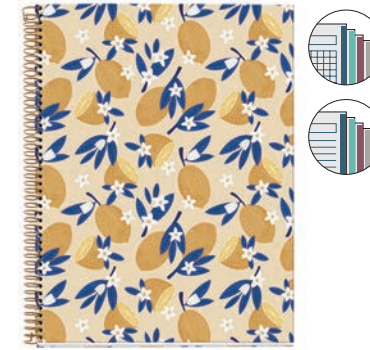

LIMONES FRUITS
A4 MR46812 MR46814