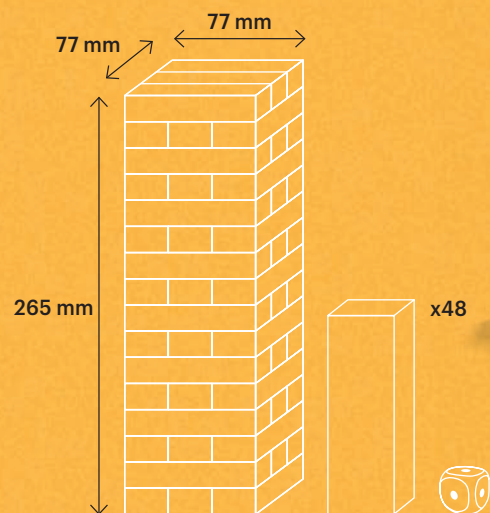

De 1 a 4 jugadores

Para niños a partir de 6 años y adultos.

Tamaño embalaje:

155 x 270 x 40 mm

CÓMO SE JUEGA

Agarra la pelota, sitúala en el centro de la palanca metálica, apunta al tablero y lánzala para encestar.

¡Una buena puntería será tu mejor arma para ganar cada ronda!

Diseño plegable que no ocupa apenas espacio

UV: UNIDAD DE VENTA

MIQUELRIUS

89

TUMBLING TOWER

2-6
PEOPLE

48
PIECES

CURLING GAME

2-8
PEOPLE

8
PIECES

MR13176

UV: 1

Características:

La clásica torre tambaleante compuesta por bloques de madera natural que pone a prueba las habilidades manuales.

Incluye un dado y 48 piezas de 4 colores diferentes: gris, blanco, azul y madera. Cada pieza mide 7,5x2,5x1,5 cm.