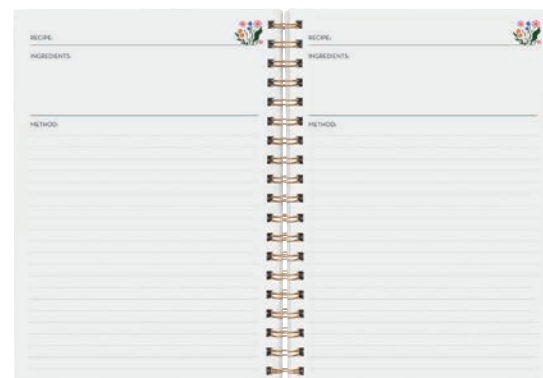

FOODIE LOVERS

32 80 g/m²

Cubiertas de cartoncillo impreso mate.
Presentación: Pack de 3 unidades surtidas.
Papel blanco punteado.
UV: 1

80 70 g/m²

Cubiertas de cartón forrado. Mensaje en stamping dorado. Doble espiral dorado. Papel blanco con plantilla para apuntar recetas.
UV: 1

Mensaje en stamping

FOODIE LOVERS

SET 4 MAGNETS
Blíster con eurohole: 100 x 140 mm
Imán: Ø40 mm
Incluye: 4 imanes con diferentes diseños.
UV: 1

SACAPUNTAS CACTUS
Caja: 68 x 35 x 35 mm
Sacapuntas: 52 x Ø32 mm
Material: PVC.
UV: 1

PRODUCTO SOLO EN VENTA EN EXPOSITOR

MR30653
EXPOSITOR COLECCIÓN FOODIE LOVERS
340 x 197 x 277 mm
Expositor de 41 piezas surtidas.

MR8174	Pack 3 cuadernos A5 cosidos	3 uds.
MR7484	Cuaderno de recetas A5	4 uds.
MR28218	Planificador semanal de comidas	3 uds.
MR20828	Clipboard	3 uds.
MR11909	Bolígrafo hoja	10 uds.
MR16682	Portatodo plano cuadros	4 uds.
MR16689	Monedero ovalado	4 uds.
MR11000	Sacapuntas cactus	4 uds.
MR13302	Set 4 magnets	6 uds.
TOTAL		41 uds.