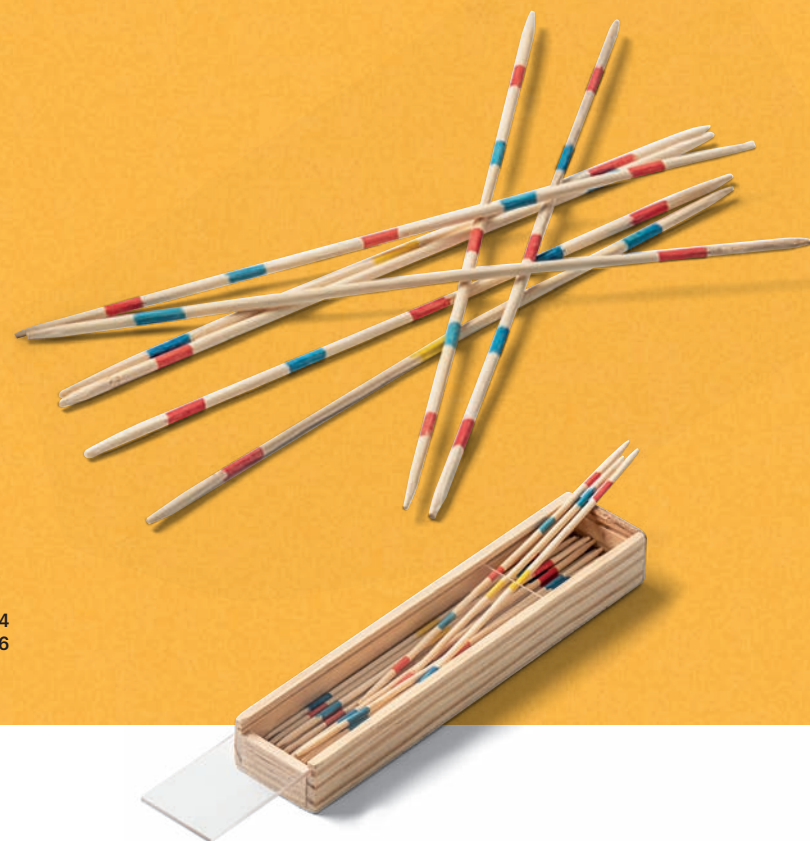

MR13174

UV: 1

Características:

Pista de bolos en miniatura fabricada en madera, que incluye 10 bolos, un lanzador ajustable en ángulo y una bola metálica.

De 1 a 4 jugadores

Para niños a partir de 6 años y adultos.

Tamaño embalaje:

310 x 120 x 55 mm

CÓMO SE JUEGA

Sitúa la bola en el borde de la cuña, apunta a los bolos y lanza la bola. Derriba todos los bolos y consigue un strike. ¿Quién será el afortunado?

Bloque ajustable

Bola metálica

MIRADO

1-8
PEOPLE

41
PIECES

MR13180

UV: 1

Características:

Clásico juego de mikado hecho en madera natural. Incluye 41 palillos y 1 caja para almacenarlos.

De 1 a 8 jugadores

Para niños a partir de 6 años y adultos.

Tamaño embalaje:

200 x 45 x 30 mm

CÓMO SE JUEGA

Agarra todos los palillos en una única mano y suéltalos en una superficie plana de forma aleatoria. Para sumar puntos deberéis ir cogiendo los palillos evitando tocar cualquier otro. ¿Quién tendrá la mayor habilidad para ganar?