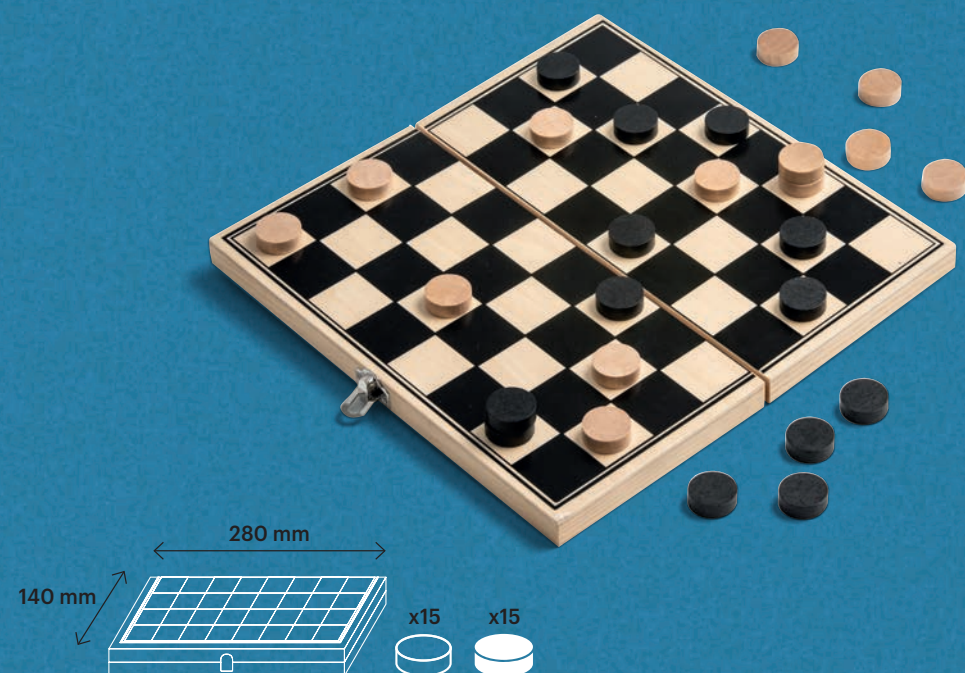

De 2 a 8 jugadores

Para niños a partir de 6 años y adultos.

Tamaño embalaje:

370 x 70 x 70 mm

CÓMO SE JUEGA

Cada jugador tiene 2 oportunidades para lanzar su pieza al centro del campo, lo más cerca de la diana. Se puntuará al equipo que cuente con más piezas situadas en la diana. ¡Tienes 10 rondas para superar a tus contrincantes!

Rueda metálica para facilitar el deslizamiento

CHECKERS

2
PEOPLE

30
PIECES

TABLE BOWLING GAME

1-4
PEOPLE

11
PIECES

MR13175

UV: 1

Características:

Juego de damas tradicional que incorpora un tablero plegable fácil de transportar. Contiene y permite almacenar 30 piezas (15 negras y 15 blancas).

2 jugadores

Para niños a partir de 6 años y adultos.

Tamaño embalaje:

160 x 295 x 40 mm

CÓMO SE JUEGA

Elige tus piezas (blancas o negras) y sé el primero en capturar las de tu contrincante. Para capturar piezas, deberás saltar sobre una pieza contraria y situarte en la siguiente casilla vacía. ¿Serás el primero en conseguir todas las piezas?