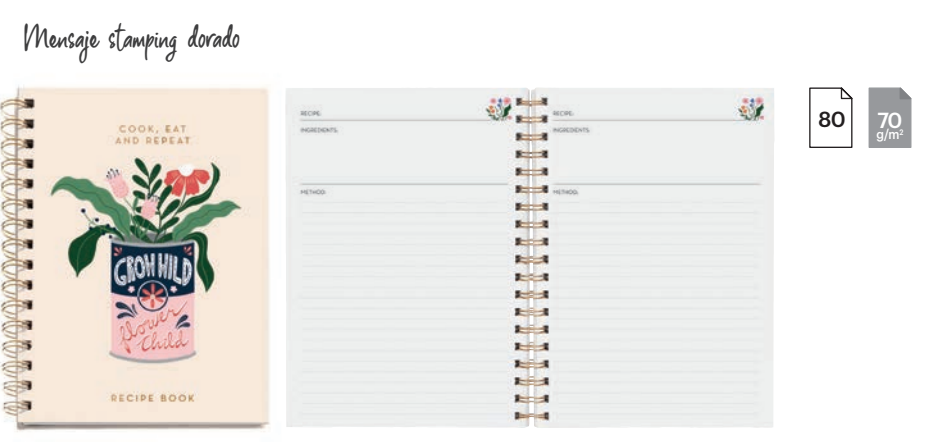

MR7484
CUADERNO DE RECETAS A5
148 x 210 mm

Cubiertas de cartón forrado.
Papel blanco con plantilla para apuntar recetas.
UV: 1

PACK 3 CUADERNOS A5 COSIDOS

MR8168
A5 SPRING
142 x 210 mm
Cubiertas de cartoncillo textura.
Papel blanco punteado.
UV: 1