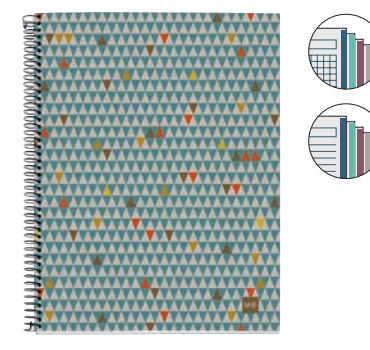

SPRING VERDE
A4 MR46932 MR46933

DAISIES AZUL
A4 MR46816 MR46818

GARDEN VERDE
A4 MR46594 MR48233

ECOTRIANGLES
A4 MR2458 MR2958
A5 MR2462 MR2962

NOTEBOOK 4

TAMAÑO A4 Y A5
A4: 210 y 297 mm y A5: 148 x 210 mm

120 hojas de 4 colores. Cubiertas de cartón 100% reciclado impreso (recuperado post-consumo). Papel textura de fibra virgen y un aspecto natural auténtico, 100% recuperado post-consumo y fabricado respetando las certificaciones: FSC, Blue Angel y EU Ecolabel. Microperforado. Con 4 taladros versión A4 y con 2 taladros versión A5. UV: 1