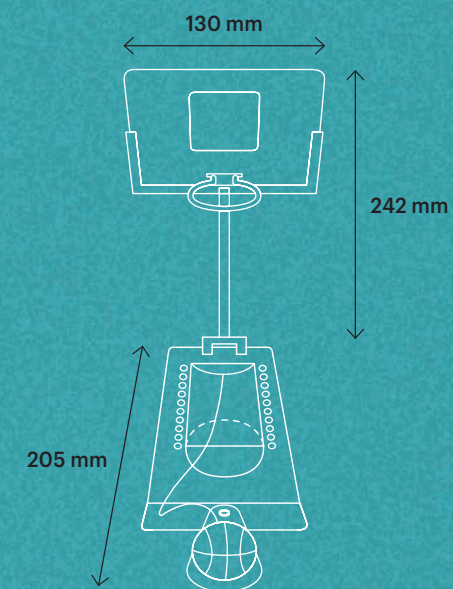

BASKETBALL GAME

1-4
PEOPLE