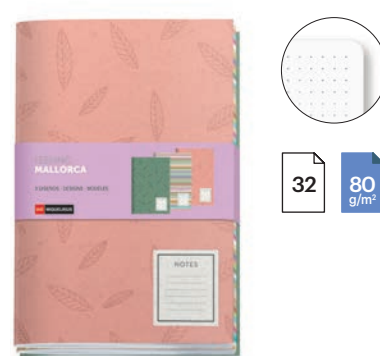

MR20829
A5 MALLORCA
142 x 210 mm
Cubiertas de cartoncillo impreso mate.
Papel blanco punteado.
UV: 1