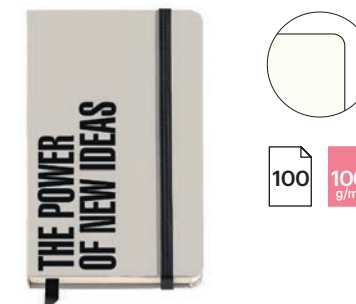

MR8073
NEW IDEAS
90 x 140 mm
Cubiertas de cartón rígido.
Papel marfil liso.