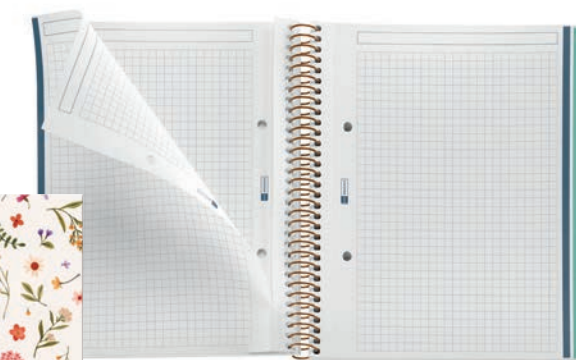

MR46932 A4 Verde
MR46933 A4 Verde

MR46938 A5 Crema
MR46939 A5 Crema

NOTEBOOK 4 A4 (210 x 297 mm) y A5 (148 x 210 mm)
Cubiertas de cartón rígido plastificado mate. Espiral cobre. Detalle en stamping cobre en modelo Crema. Papel extra opaco y microperforado. Taladros: A4: 4 y A5: 2.
UV: 1