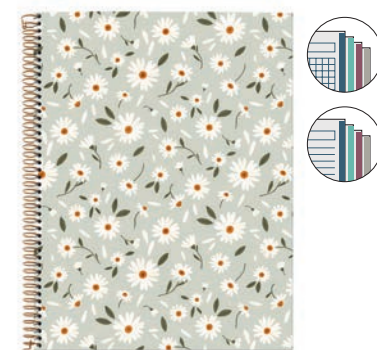

SPRING VERDE
A4 MR46932 MR46933

DAISIES AZUL
A4 MR46816 MR46818

GARDEN VERDE
A4 MR46594 MR48233

ECOTRIANGLES
A4 MR2458 MR2958
A5 MR2462 MR2962

NOTEBOOK 4

TAMAÑO A4 Y A5
A4: 210 y 297 mm y A5: 148 x 210 mm

120 hojas de 4 colores. Cubiertas de cartón 100% reciclado impreso (recuperado post-consumo). Papel textura de fibra virgen y un aspecto natural auténtico, 100% recuperado post-consumo y fabricado respetando las certificaciones: FSC, Blue Angel y EU Ecolabel. Microperforado. Con 4 taladros versión A4 y con 2 taladros versión A5. UV: 1