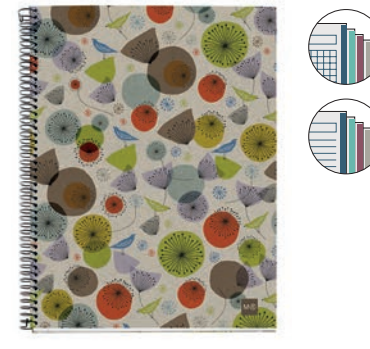

ECOBIRDS
A4 MR2459 MR2959
A5 MR2463 MR2963