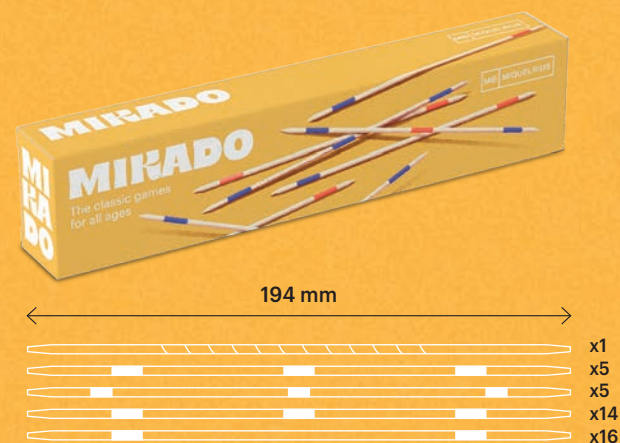

MR13174

UV: 1

Características:

Pista de bolos en miniatura fabricada en madera, que incluye 10 bolos, un lanzador ajustable en ángulo y una bola metálica.

De 1 a 4 jugadores

Para niños a partir de 6 años y adultos.

Tamaño embalaje:

310 x 120 x 55 mm

CÓMO SE JUEGA

Sitúa la bola en el borde de la cuña, apunta a los bolos y lanza la bola. Derriba todos los bolos y consigue un strike. ¿Quién será el afortunado?

Bloque ajustable

Bola metálica

MIRADO

1-8
PEOPLE

41
PIECES

MR13180

UV: 1

Características:

Clásico juego de mikado hecho en madera natural. Incluye 41 palillos y 1 caja para almacenarlos.

De 1 a 8 jugadores

Para niños a partir de 6 años y adultos.

Tamaño embalaje:

200 x 45 x 30 mm

CÓMO SE JUEGA

Agarra todos los palillos en una única mano y suéltalos en una superficie plana de forma aleatoria. Para sumar puntos deberéis ir cogiendo los palillos evitando tocar cualquier otro. ¿Quién tendrá la mayor habilidad para ganar?