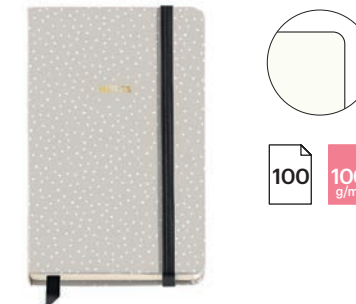

MR8075
SPOTS GRIS
90 x 140 mm
Cubiertas de cartón rígido.
Papel marfil liso.