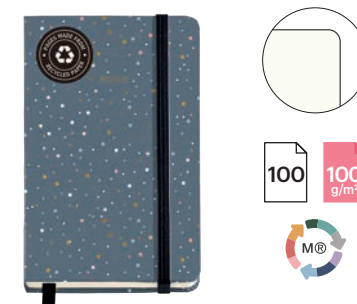

MR8078
LIGHTS
90 x 140 mm
Cubiertas de cartón rígido.
Papel reciclado marfil liso.
UV: 1