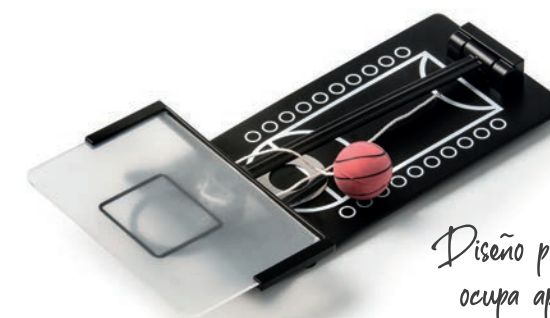

CÓMO SE JUEGA

Agarra la pelota, sitúala en el centro de la palanca metálica, apunta al tablero y lánzala para encestar.

¡Una buena puntería será tu mejor arma para ganar cada ronda!